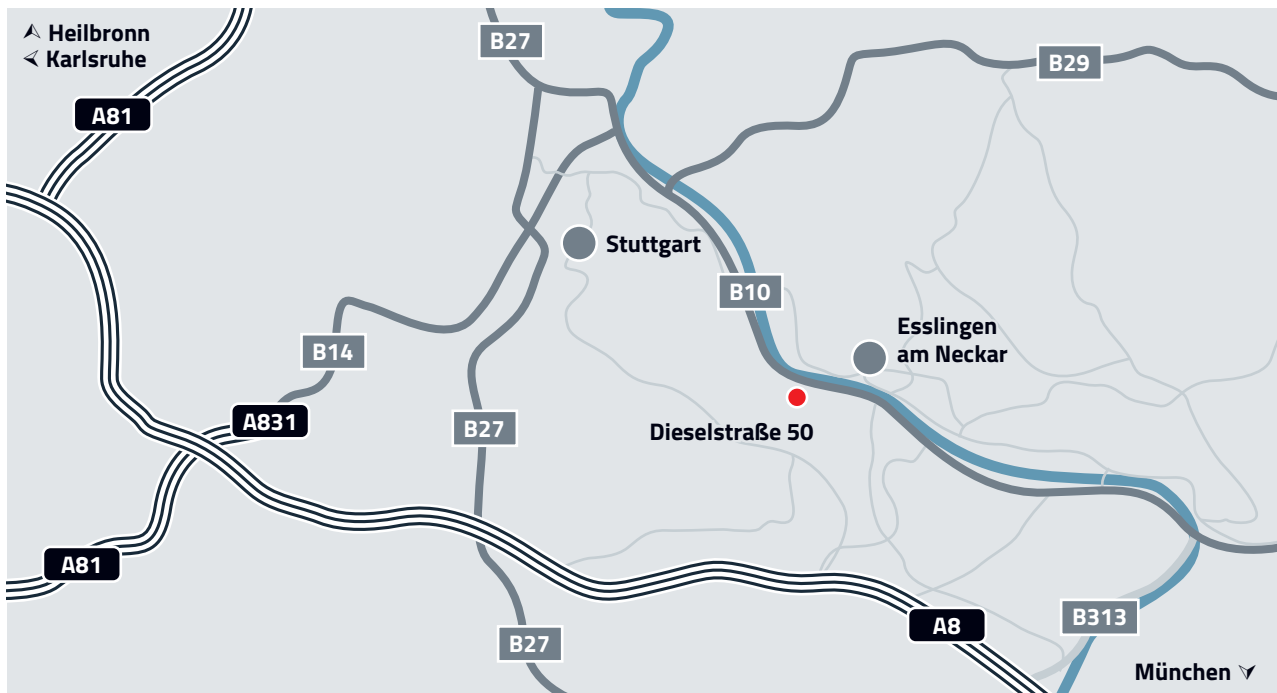

SO FINDEN SIE UNS

Grobübersicht

Detailansicht

Mit dem Auto

B10 Ausfahrt Richtung Esslingen a.N.-Zollberg/Esslingen a.N.-Pliensauvorstadt/Esslingen a.N.-Zentrum nehmen. Am Ende der Ausfahrt links abbiegen auf K1268. Nach 270 m leicht rechts abbiegen auf Stuttgarter Straße. Nach 850 m rechts abbiegen auf Eberhard-Bauer-Straße und nach 170 m links abbiegen auf Dieselstraße. Nach 270 m befindet sich das Gebäude auf der rechten Seite: **Dieselstraße 50, 73734 Esslingen a.N.**

Parken

Nehmen Sie nach dem Zufahrtstor die erste Abbiegung rechts und nutzen Sie die Parkmöglichkeiten hinter dem Haus.

Mit S-Bahn und Bus

Sie fahren mit der S1 in Richtung Esslingen. An der Haltestelle Bahnhof Esslingen steigen Sie aus. Direkt am Bahnhof befindet sich die Bushaltestelle Esslingen (N) ZOB. Von hier aus können Sie mit der Buslinie 102 bis zur Haltestelle Pliensauv. E.-Bauer-Straße fahren. Von da an sind es ca. 7 Minuten zu Fuß bis Dieselstraße 50.