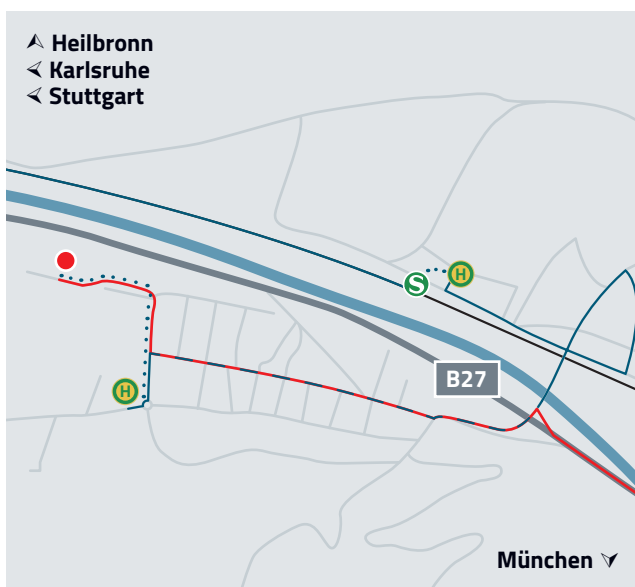

SO FINDEN SIE UNS

Grobübersicht

Detailansicht

Mit dem Auto

B10 Ausfahrt Richtung Esslingen a.N.-Zollberg/Esslingen a.N.-Pliensauvorstadt/Esslingen a.N.-Zentrum nehmen. Am Ende der Ausfahrt links abbiegen auf K1268. Nach 270 m leicht rechts abbiegen auf Stuttgarter Straße. Nach 850 m rechts abbiegen auf Eberhard-Bauer-Straße und nach 170 m links abbiegen auf Dieselstraße. Nach 270 m befindet sich das Gebäude auf der rechten Seite: **Dieselstraße 50, 73734 Esslingen a.N.**

Parken

Nehmen Sie nach dem Zufahrtstor die erste Abbiegung rechts und nutzen Sie die Parkmöglichkeiten hinter dem Haus.

Mit S-Bahn und Bus

Sie fahren mit der S1 in Richtung Esslingen. An der Haltestelle Bahnhof Esslingen steigen Sie aus. Direkt am Bahnhof befindet sich die Bushaltestelle Esslingen (N) ZOB. Von hier aus können Sie mit der Buslinie 102 bis zur Haltestelle Pliensauv. E.-Bauer-Straße fahren. Von da an sind es ca. 7 Minuten zu Fuß bis Dieselstraße 50.